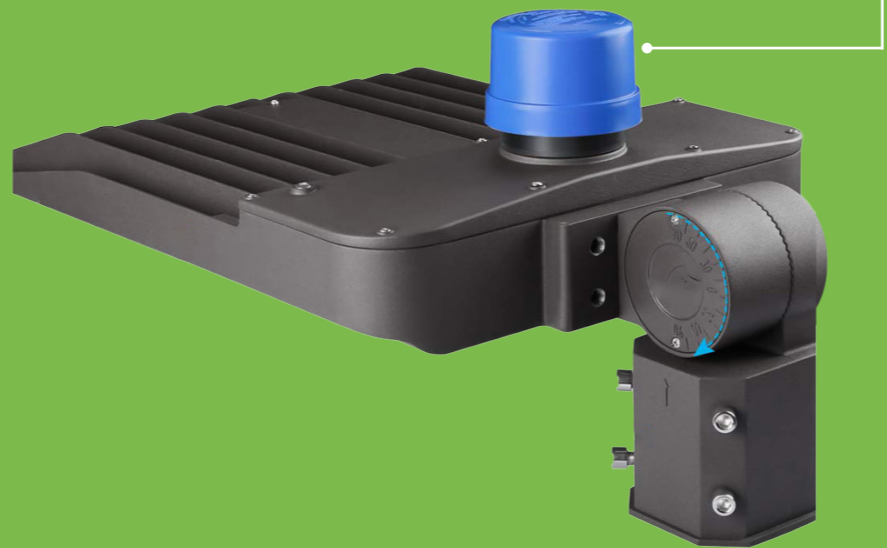

Fonctionnalités de la plateforme

مميزات منصة الويب

Contrôle à distance:

Il optimise l'efficacité énergétique à travers les tables de graduation, un rendement lumineux constant et d'autres actions ;

Il gère également l'ensemble de votre éclairage public via un tableau de bord facile à utiliser doté de trois modes :

- Automatique
- Semi-automatique (planification)
- Manuel

جهاز التحكم عن بعد:

زيادة الفعالية الطاقوية إلى أقصى حد باستخدام جداول التعيين وإخراج الضوء الثابت وغير ذلك من الإجراءات ;

يقوم أيضا بإدارة الإضاءة في مجمل الشارع من خلال لوحة تحكم بديهية واحدة مزودة بـ 3 أوضاع :

- اوتوماتيكي
- شبه اوتوماتيكي (جدولة)
- يدوي

Interagir avec l'environnement :

Surveiller l'éclairage dans les zones piétonnes encombrées aussi en cas de circulation ou d'accident , et ce grâce à :

- Un Capteur de véhicules et piétons
- Un Détecteur de pollution atmosphérique.

التفاعل مع المحيط :

مراقبة الإضاءة في مناطق المشاة المزدحمة كذا في حالة حدوث حادث أو تدفق مروري عبر :

- جهاز استشعار المركبات والمشاة حسب الطلب
- كاشف تلوث الهواء

- Economie d'énergie
- Sécurisé et fiable
- Accès à distance
- Notifications Instantanées
- IP 65 étanche