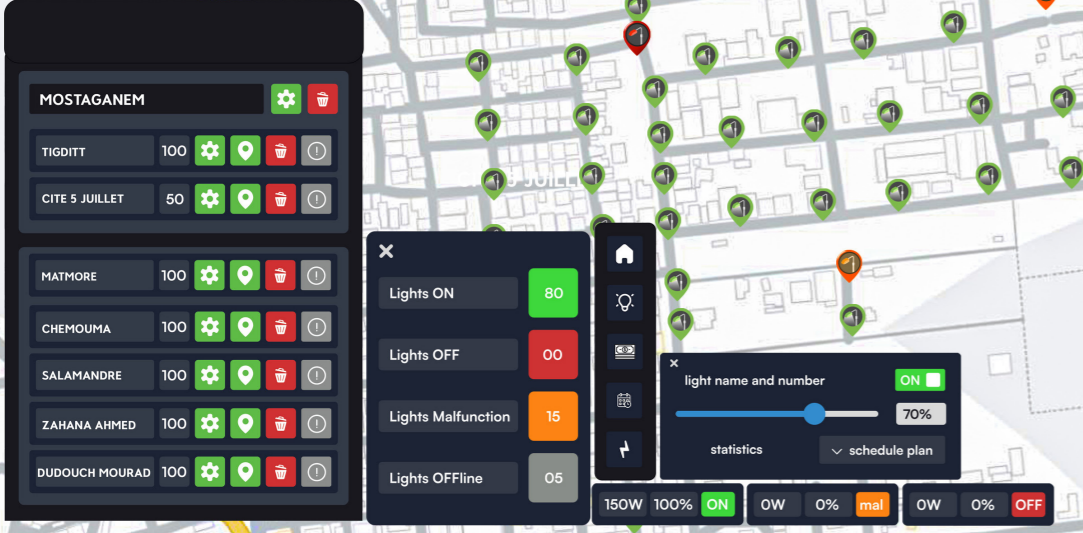

Notre plateforme de contrôle à distance est dotée d'une cartographie qui permet une gestion efficace et à faible coût.

NeoCity

For Smarter And Safer Cities

Adresse Ferme Si Bouazza N°10 route d'oran, Mazagran - Mostaganem
Tél : 0550279970 / 0550279969 Email: contact@kiostore.net

Cartographie en temps réel :

رسم الخرائط في الوقت الحقيقي :

NEO CITY

Consommation d'énergie en temps réel:

استهلاك وحدة الطاقة في الوقت الحقيقي:

Amélioration de la maintenance :

Amélioration de l'efficacité de la maintenance grâce à la détection automatique des pannes, qui vous avertis instantanément de toute interruption

Il gère également l'ensemble de votre éclairage public via un tableau de bord facile à utiliser doté de trois modes :

- Automatique
- Semi-automatique (planification)
- Manuel

جهاز التحكم عن بعد:

زيادة الفعالية الطاقوية إلى أقصى حد باستخدام جداول التعيين وإخراج الضوء الثابت وغير ذلك من الإجراءات ;

يقوم أيضا بإدارة الإضاءة في مجمل الشارع من خلال لوحة تحكم بديهية واحدة مزودة بـ 3 أوضاع :

- اوتوماتيكي
- شبه اوتوماتيكي (جدولة)
- يدوي

Interagir avec l'environnement :

Surveiller l'éclairage dans les zones piétonnes encombrées aussi en cas de circulation ou d'accident , et ce grâce à :