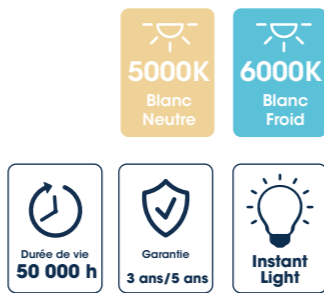

Efficacité lumineuse
100-130 Lm/w

Flux lumineux
5 000 ~ 32 500 Lm

GREENLIGHT

Puissance
25W

Efficacité lumineuse
180 Lm/w

Flux lumineux
4500 Lm

PROELITE

Puissance
50W / 60W / 100W

Efficacité lumineuse
110-130 Lm/w

Flux lumineux
4400 ~ 7 800 Lm

APEX

Puissance
150W / 140W / 180W / 120W / 200W /

Efficacité lumineuse
110-130 Lm/w

Flux lumineux
144 00 ~ 24 000 Lm

CLOCHE

Puissance
150W / 200W

Efficacité lumineuse
110-130 Lm/w

Flux lumineux
15 500 ~ 26 000 Lm

BOOST

Puissance
100W / 150W / 200W / 250W / 300W / 400W / 500W / 600W

Efficacité lumineuse
100-130 Lm/w

Flux lumineux
20 000 ~ 93 600 Lm

PROLED

Puissance
50W / 150W / 200W / 300W

Efficacité lumineuse
100-150 Lm/w

Flux lumineux
5500 ~ 78 00 Lm