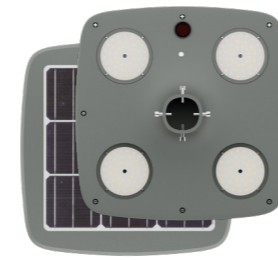

LUCENT

Puissance
80W / 100W / 120W / 150W / 180W / 200W / 240W

Efficacité lumineuse
100-120 Lm/w

Flux lumineux
8000 ~ 28800 Lm

SUNLIGHT

Puissance
40W / 60W

Efficacité lumineuse
180 Lm/w

Flux lumineux
7200 ~ 10 800 Lm

YOT

Puissance
50W / 60W / 80W / 100W / 120W / 150W /

Efficacité lumineuse
110-130 Lm/w

Flux lumineux
5500 ~ 19500 Lm

NEJM

Puissance
50W / 60W / 80W / 100W / 120W / 140W / 150W / 180W / 200W / 240W / 250W / 300W

Efficacité lumineuse
100-130 Lm/w

Flux lumineux
5 000 ~ 32 500 Lm

GREENLIGHT

Puissance
25W

Efficacité lumineuse
180 Lm/w

Flux lumineux
4500 Lm

PROELITE

Puissance
50W / 60W / 100W

Efficacité lumineuse
110-130 Lm/w

Flux lumineux
4400 ~ 7 800 Lm

APEX

Puissance
150W / 140W / 180W / 120W / 200W /

Efficacité lumineuse
110-130 Lm/w

Flux lumineux
144 00 ~ 24 000 Lm

CLOCHE

Puissance
150W / 200W